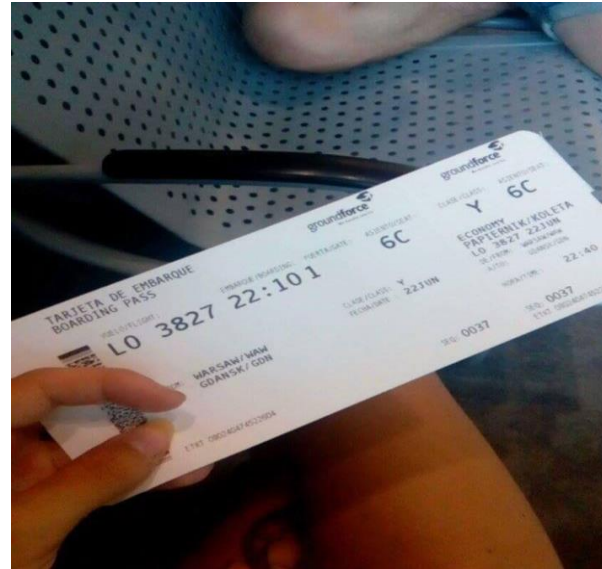

Po pracowitym i świetnym miesiącu nadszedł czas powrotu i pożegnań