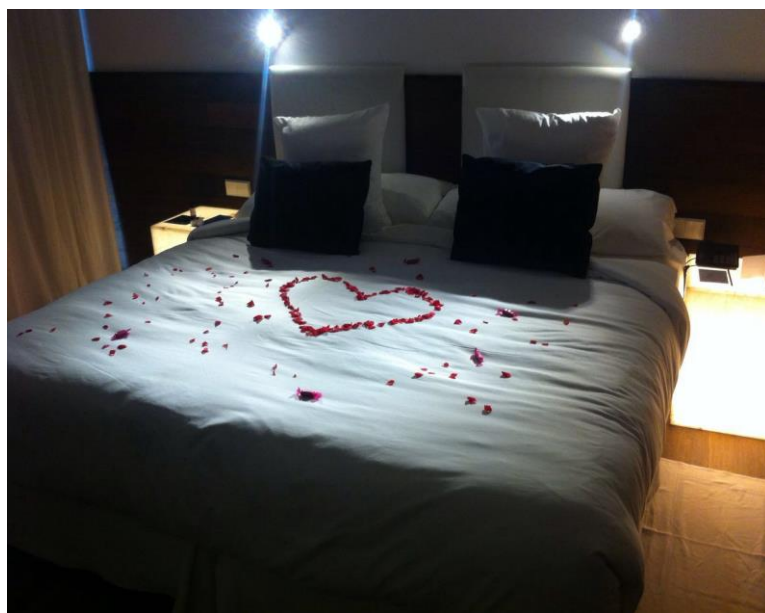

Współfinansowany
w ramach programu
Unii Europejskiej Erasmus+

Praktyki w hotelu Palacio de los Patos

Co warto wiedzieć o hotelu

- mieści się w dziewiętnastowiecznym pałacu, na terenie objętego ochroną UNESCO budynku znajduje się ogród z fontannami w arabskim stylu
- posiada dwa oddzielne budynki- Cristal i Palacio, każdy z nich ma swój unikatowy wystrój
- eleganckie pokoje w hotelu Palacio de los Patos są urządzone w nowoczesnym stylu, z zachowaniem oryginalnych, zabytkowych zdobień

Cristal

Palacio

"Extremely comfortable"

🌟🌟🌟🌟🌟 Zrecenzowano 2 tygodnie(-i) temu 📱

Maria Adela Munoz Garcia zrecenzowała: Hospes Palacio de los Patos – **5★**
18 godz. · 🌐

Lubię to! Skomentuj Udostępnij

Maren Riemann zrecenzowała: Hospes Palacio de los Patos – **5★**
19 czerwca o 08:36 · 🌐

Mariano Maroto zrecenzował: Hospes Palacio de los Patos – **5★**
22 czerwca 2014 · 🌐

Se come muy bien!

Zobacz tłumaczenie

Lubię to! Skomentuj Udostępnij

2

Clarice Dumas zrecenzowała: Hospes Palacio de los Patos – **5★**
5 listopad 2014 · 🌐

Fenomenal !!!

Hotel dba nawet o najmniejsze detale

Gotowi do ciężkiej i rzetelnej pracy!

Co należało do moich obowiązków

Turndown service
(przygotowanie
pokoju do nocy)

Przyjmowanie i odbieranie pralni hotelowej